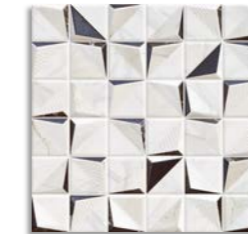

DKJ500 Columna Agora 30x90 Blanco **S89**

DKA500 Agora 30x90 Blanco **S88**

DKN500 Naxos 30x90 Blanco **S89**

DKE500 Aguas Agora 30x90 Blanco **S89**

NECESITA REJUNTADO POSTERIOR
IT NEEDS TO BE GRUOTED

DSH500 M. Marmaria 30x30 Blanco **S29**